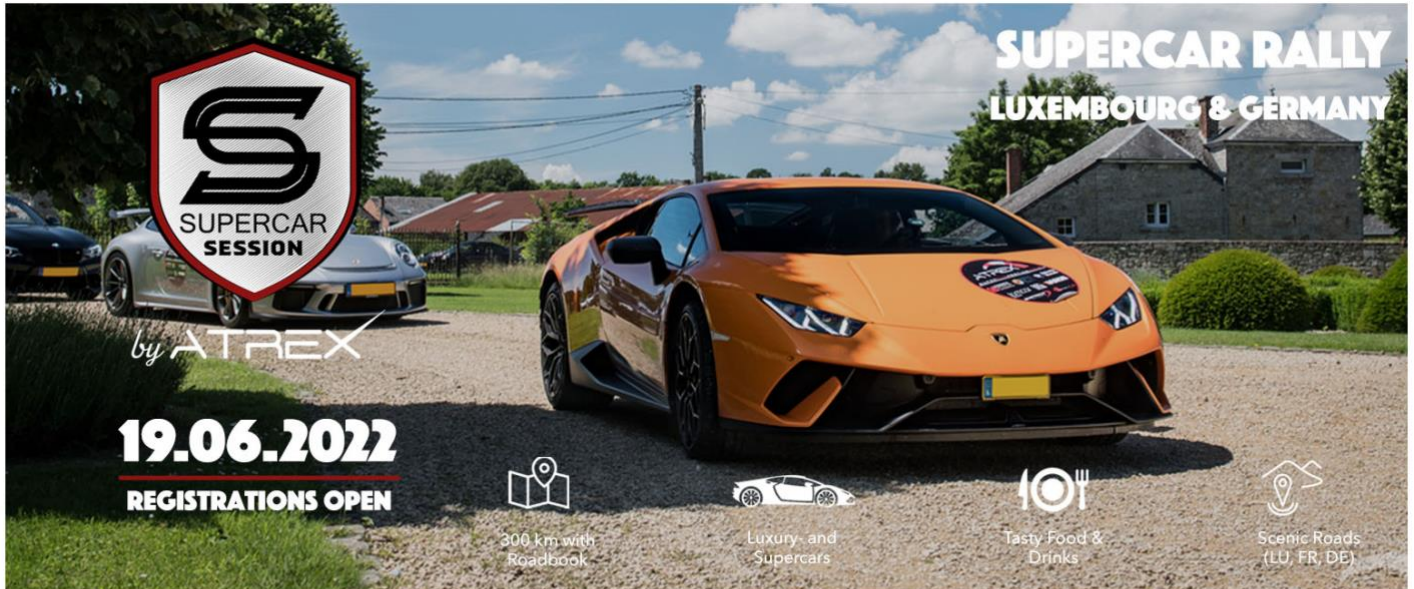

Supercar Session 19.06.22 | Invitation

Rejoignez-nous pour une journée inoubliable entre **passionnés de l'automobile**. La Supercar Session est un événement exclusif que nous organisons depuis des années. Ce concept vous propose un mix entre **expériences culinaires**, des **routes scéniques** et des **lieux impressionnants**, entre autres le **domaine Van Volxem** pour le déjeuner, et **l'Abbaye Neumünster** pour la clôture de l'événement - le tout est complété par une **ambiance conviviale** !

1/ Déroulement de l'événement

9:30 - 10:30	Accueil	<ul style="list-style-type: none"> • Accueil, petit-déjeuner et Briefing obligatoire • Restaurant SCORE (Lux Golf Center à Kockelscheuer)
10:30 - 13:00	Rallye Part 1	<ul style="list-style-type: none"> • Départ en groupes • Guidage par Roadbook
13:00 - 15:00	Déjeuner	<ul style="list-style-type: none"> • Domaine Van Volxem (Wittlingen, Allemagne) • Menu 3 Plats à choisir incl. Boissons soft & café
15:00 - 17:00	Rallye Part 2	<ul style="list-style-type: none"> • Départ en groupes • Guidage par Roadbook
17:00 - open end	Arrivée	<ul style="list-style-type: none"> • Clôture de l'événement dans l'Abbaye Neumünster • Networking, Apéro & Barbecue incl. Boissons soft